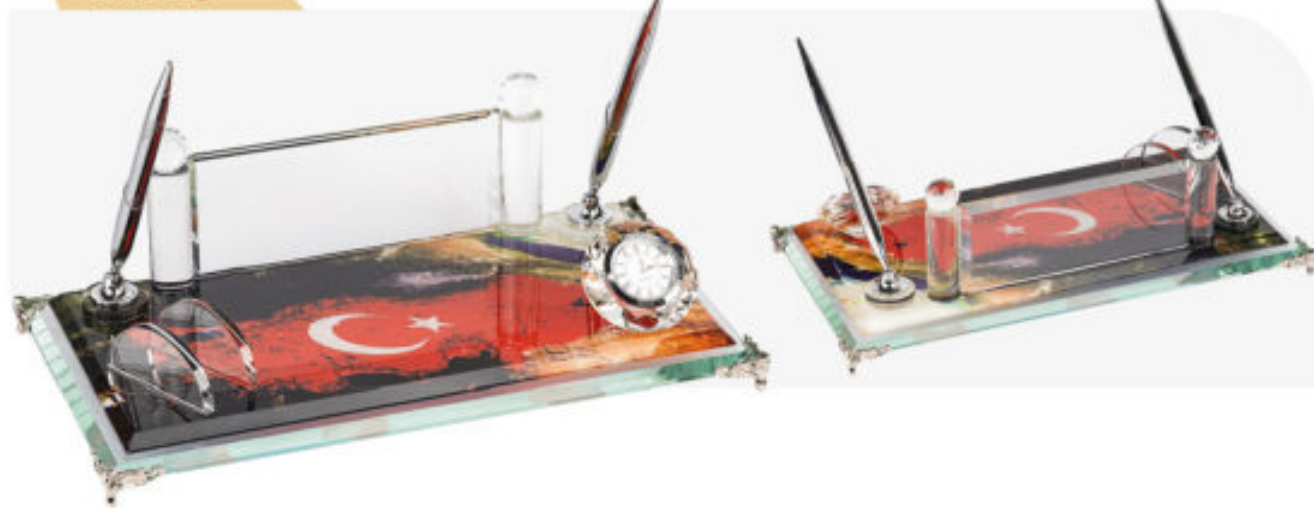

KM-10

16 x 30 cm
Baskı Alanı: 60 x 150 mm