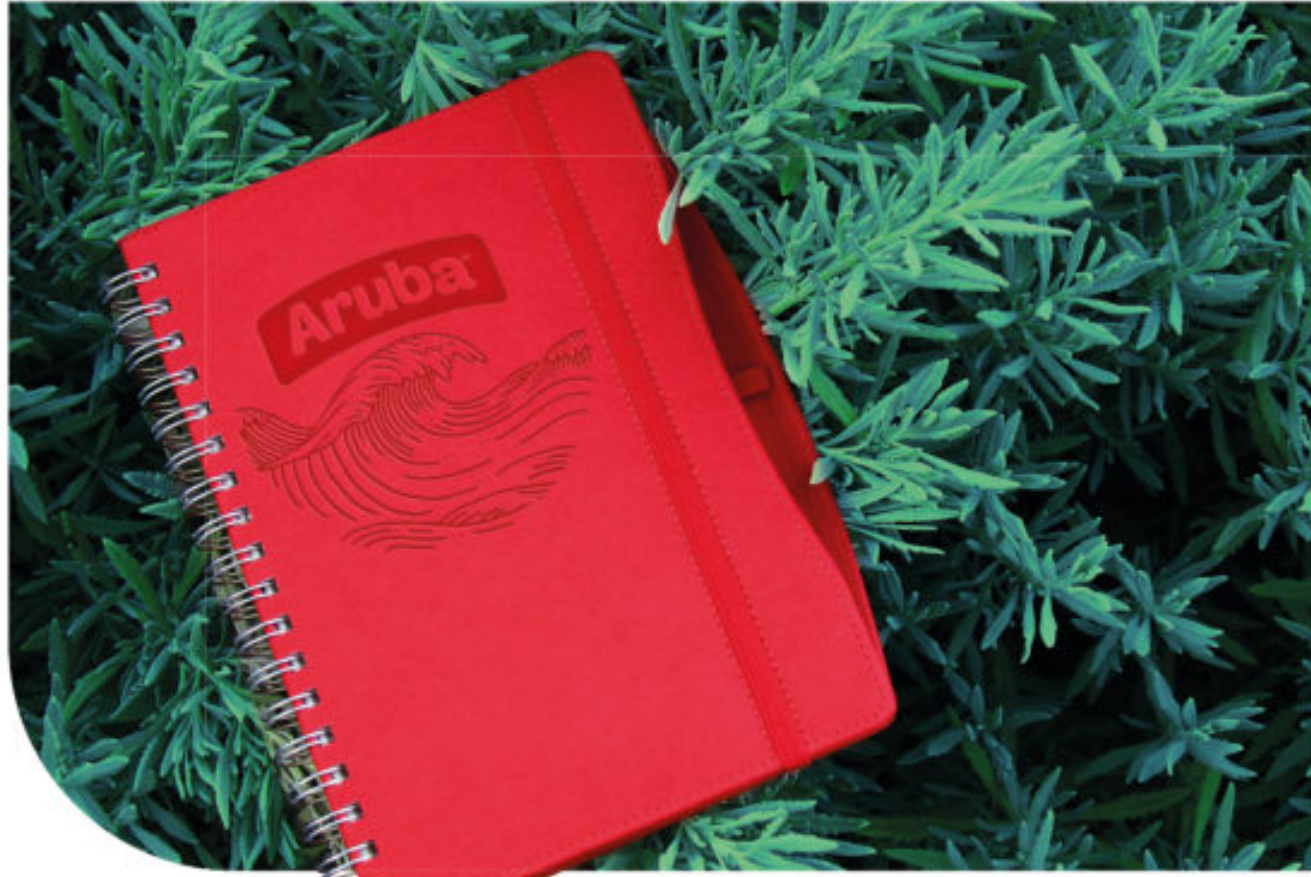

MODA

Günlük Ajanda

Boyutları 17 x 24 cm

40 Adet

- 336 sayfa
- 70 gram (Ivory) krem