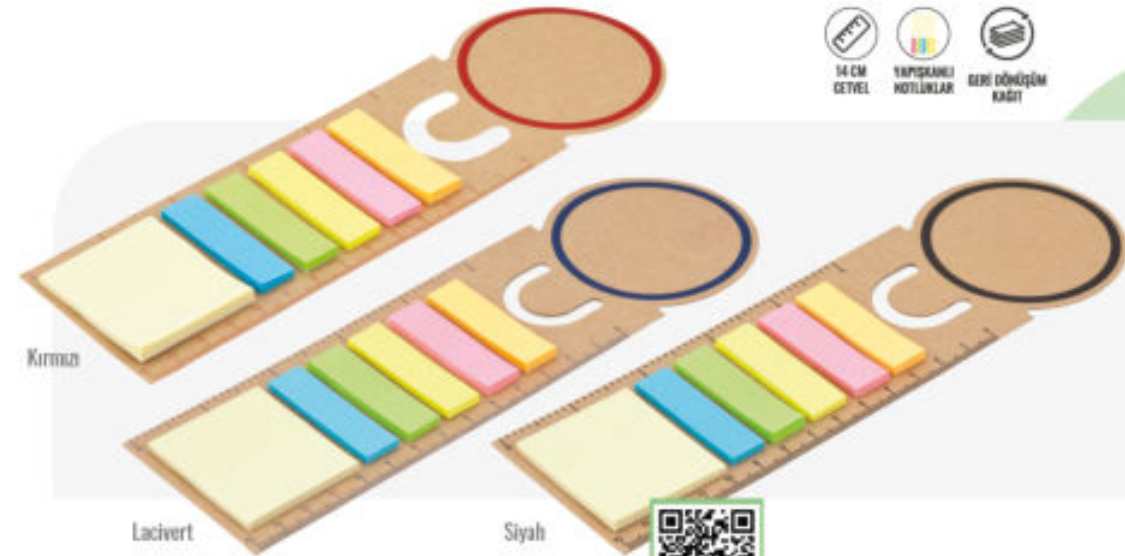

GD-015

Kitap Ayracı

Boyutları 5,6 x 21 cm

- 25 Yaprak
- 70 gram

Kırmızı

Lacivert

Siyah

131