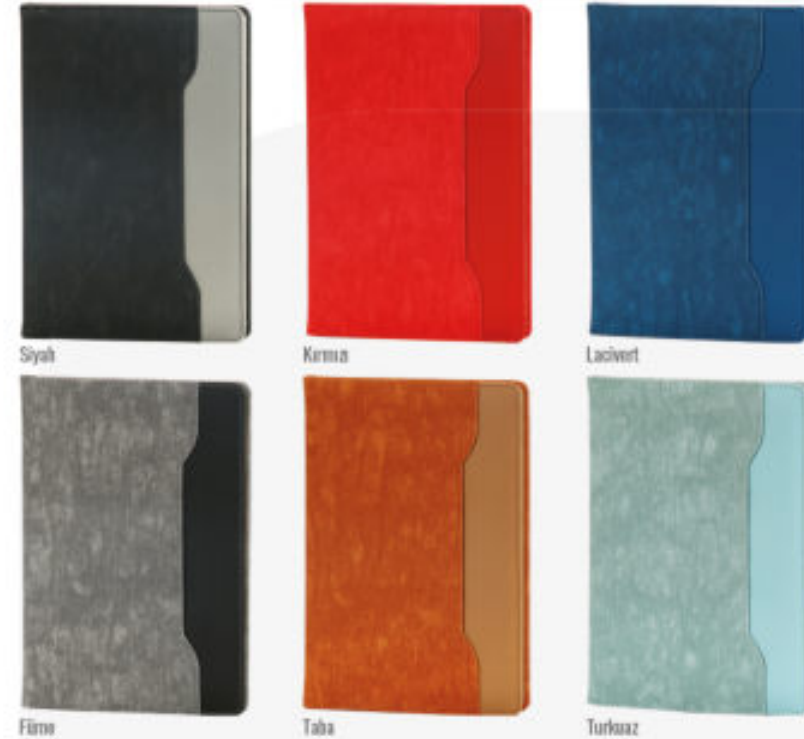

Siyah

Kırmızı

Lacivert

Fiyano

Taba

103