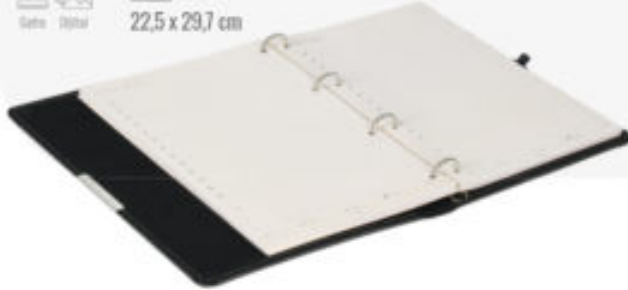

SEÇKİN

Mekanizmalı Sekreterlik
210 Sayfa 90 gram, Krem

TERMO DEĞİ BLOKNOT

Gübre Dışarı 22,5 x 29,7 cm