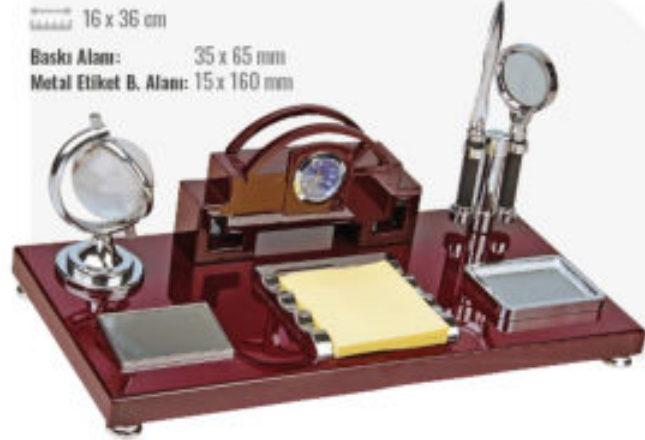

ADA 8900

Boyutları: 16 x 36 cm
Baskı Alanı: 35 x 65 mm
Metal Etiket B. Alanı: 15 x 160 mm