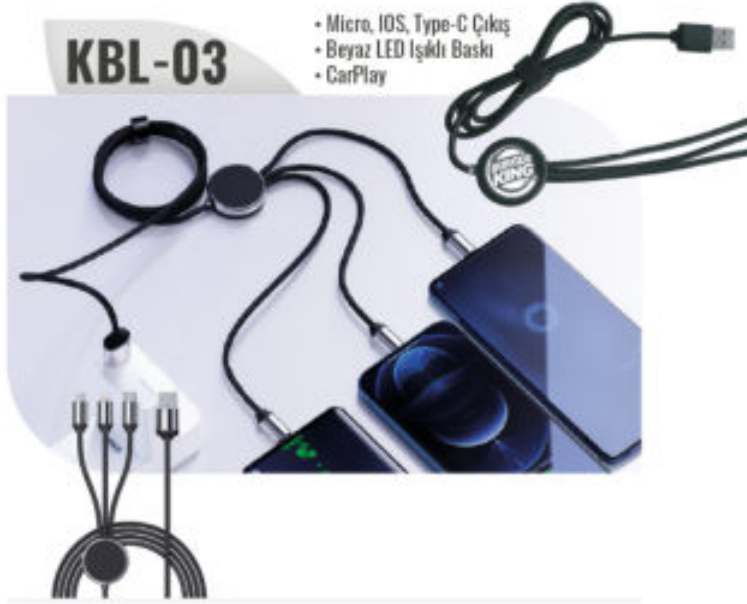

KBL-03

- Micro, IOS, Type-C Çıkış
- Beyaz LED Işıklı Baskı
- CarPlay