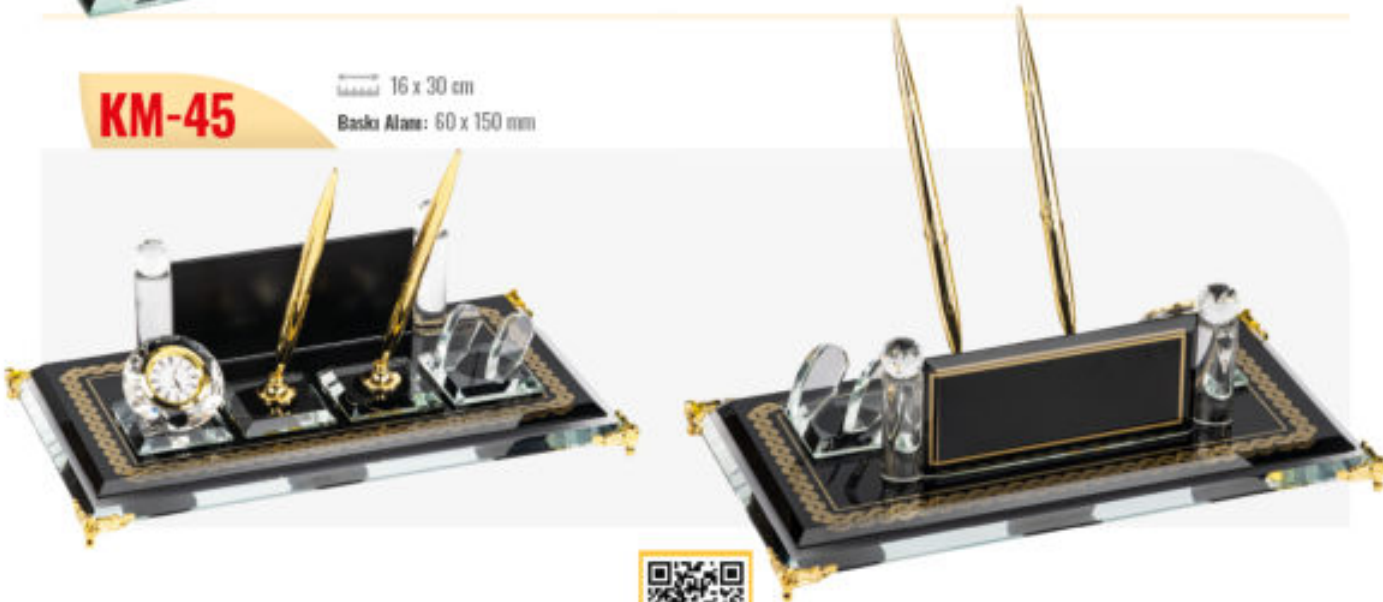

KM-45

16 x 30 cm
Baskı Alanı: 60 x 150 mm